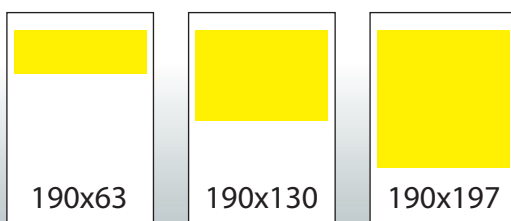

MEDIADATEN - Stadtbote Waldenburg

Erscheinung:
monatlich - 2500 Stück - alle Haushalte

93 x 50 59,- €
93 x 104 115,- €
93 x 158 160,- €
93 x 212 210,- €
93 x 266 260,- €

190 x 50 120,- €
190 x 104 160,- €
190 x 158 280,- €
190 x 212 410,- €
190 x 266 500,- €

93 x 63 70,- €
93 x 130 150,- €
93 x 197 175,- €

190 x 63 140,- €
190 x 130 260,- €
190 x 197 410,- €

Angaben ohne Umsatzsteuer