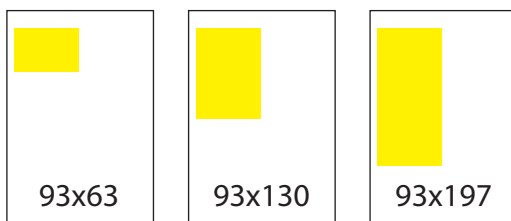

MEDIADATEN - Stadtbote Waldenburg

Erscheinung:
monatlich - 2500 Stück - alle Haushalte

93 x 50 59,- €
93 x 104 115,- €
93 x 158 160,- €
93 x 212 210,- €
93 x 266 260,- €

190 x 50 120,- €
190 x 104 160,- €
190 x 158 280,- €
190 x 212 410,- €
190 x 266 500,- €

93 x 63 70,- €
93 x 130 150,- €
93 x 197 175,- €

190 x 63 140,- €
190 x 130 260,- €
190 x 197 410,- €

Angaben ohne Umsatzsteuer