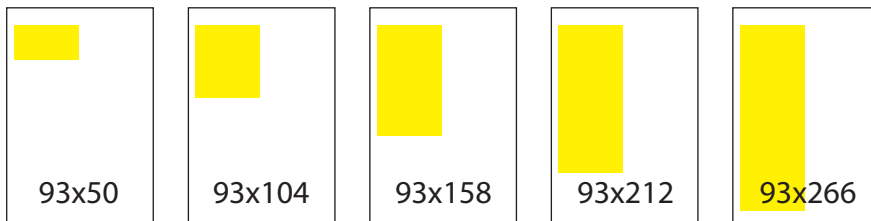

MEDIADATEN - Stadtbote Waldenburg

Erscheinung:
monatlich - 2500 Stück - alle Haushalte

93 x 50 59,- €
93 x 104 115,- €
93 x 158 160,- €
93 x 212 210,- €
93 x 266 260,- €

190 x 50 120,- €
190 x 104 160,- €
190 x 158 280,- €
190 x 212 410,- €
190 x 266 500,- €

93 x 63 70,- €
93 x 130 150,- €
93 x 197 175,- €

190 x 63 140,- €
190 x 130 260,- €
190 x 197 410,- €

Angaben ohne Umsatzsteuer