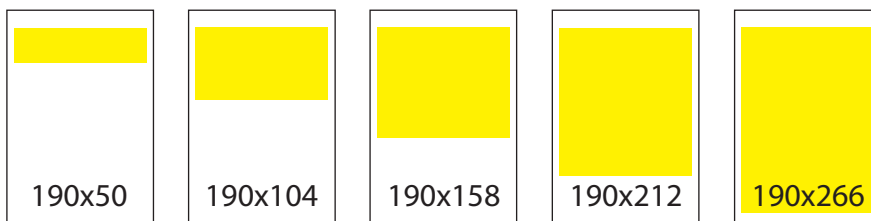

MEDIADATEN - Stadtbote Waldenburg

Erscheinung:
monatlich - 2500 Stück - alle Haushalte

93 x 50 59,- €
93 x 104 115,- €
93 x 158 160,- €
93 x 212 210,- €
93 x 266 260,- €

190 x 50 120,- €
190 x 104 160,- €
190 x 158 280,- €
190 x 212 410,- €
190 x 266 500,- €

93 x 63 70,- €
93 x 130 150,- €
93 x 197 175,- €

190 x 63 140,- €
190 x 130 260,- €
190 x 197 410,- €

Angaben ohne Umsatzsteuer